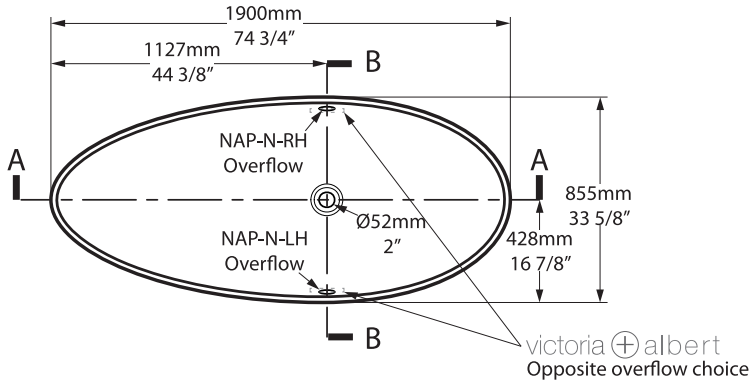

Napoli

NAP-N-xx-NO / NAP-N-LH-xx-OF / NAP-N-RH-xx-OF

Top view